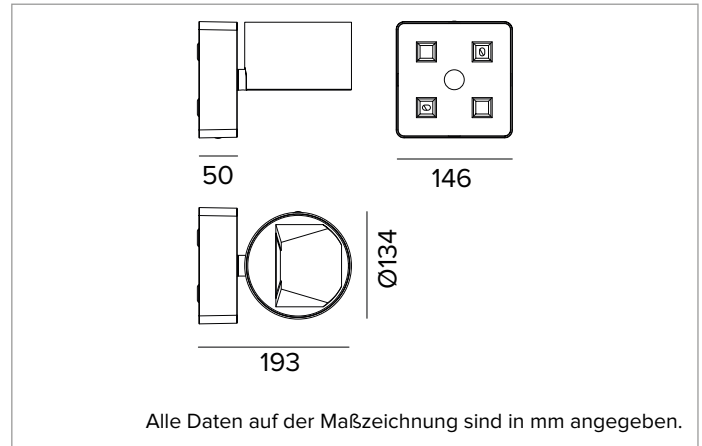

T040WWR940ELDB | ZENO 130 Applique

Professioneller LED-Strahler

	4000K	H(m)	D1(m)	D2(m)	E _{max} (lx)
	Ra90	34°	54°		
Fixture Power	30W	1	1.06	1.16	1694
Source Flux	3302lm	2	2.11	2.33	423
Fixture Flux	1869lm	3	3.17	3.49	188
Efficacy	63lm/W	4	4.23	4.65	106
TS979	I _{max} =745cd/klm	I _{max}	2461cd	5	5.28 5.81 68

BELEUCHUNGSTECHNISCHE MERKMALE

Optisches System Wall Washer aus glänzendem und hochreflektierendem voreloxiiertem Aluminium, holographischem Schirm aus PMMA und einem schwarzen Abdeckelement aus Polymer.
Optik: WALL WASHER
Abstrahlwinkel: WW
Optische Effizienz: 57%
Leuchten-Lichtstrom: 1869lm
Lichtausbeute: 63lm/W
Fotobiologische Sicherheit: Risikogruppe 1 (RG 1 = geringes Risiko)

MECHANISCHE MERKMALE

Optikgehäuse und Betriebsgerät-Gehäuse aus lackiertem Druckguss-Aluminium. Ausrichtungsmöglichkeit des Gehäuses auf vertikaler Ebene von 0 bis -90° und horizontal um 355°, mit Arretierung der Ausrichtung.
Farbe und Oberfläche: Tiefschwarz
Gewicht: 0,85Kg
Schutzart: IP40